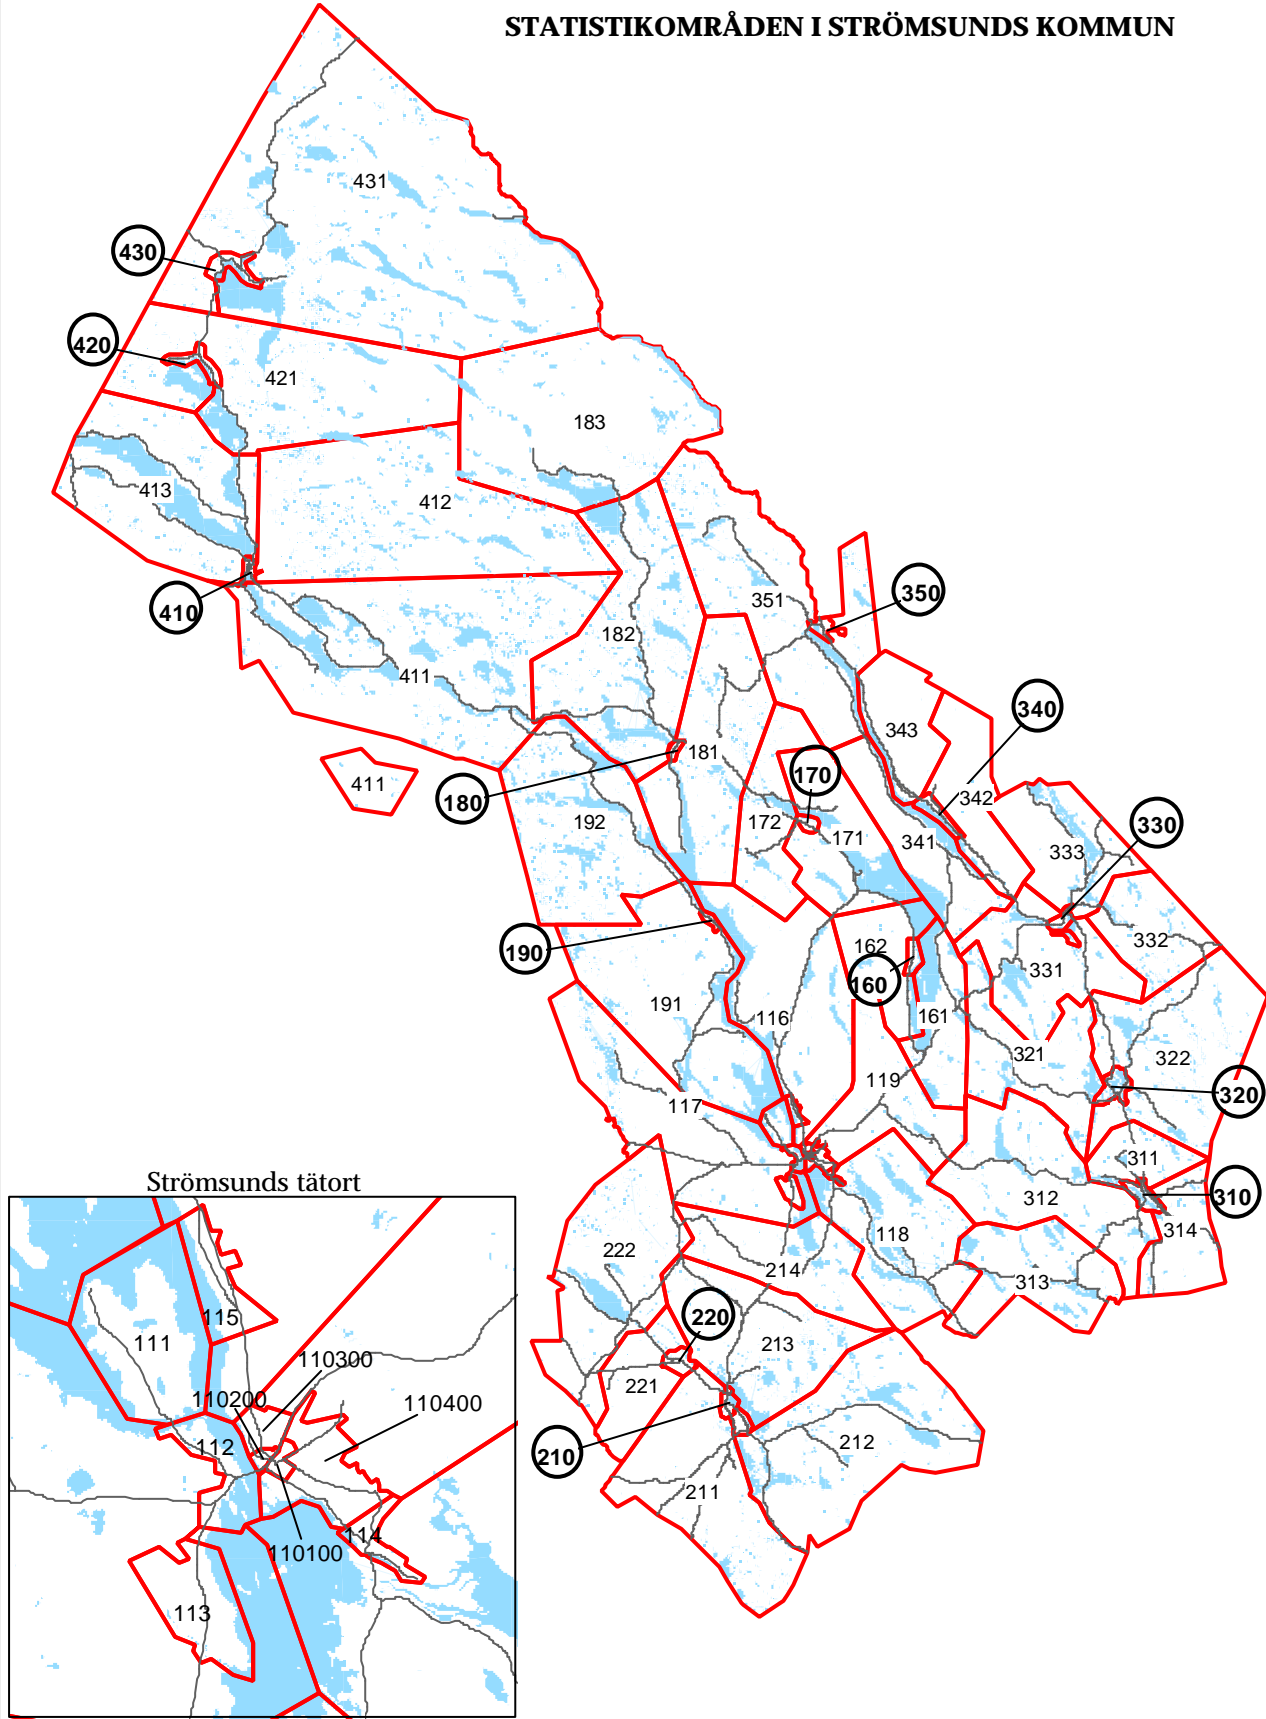

33	HOTING	med omland	970	-30
330	HOTING	serviceorten	746	-24
331	"	Stornäset	59	-2
332	"	Grundsjö/Flyn	68	0
333	"	Rörström	97	-4

34	TÅSJÖ	med omland	455	-18
340	KYRKTÅSJÖ	serviceorten	151	-7
341	TÅSJÖ	Lövvik	41	2
342	"	Tåsjö östra	153	-10
343	"	Karbäcken/Brattbäcken	110	-3

35	NORRÅKER	med omland	234	-2
350	NORRÅKER	serviceorten	119	-6
351	"	Granön/Norrsjön	115	4

4	Gamla Frostvikens kommun		864	-22
----------	---------------------------------	--	------------	------------

41	GÄDDEDE	med omland	608	-15
410	GÄDDEDE	serviceorten	418	-12
411	"	Fågelberget/Håakafot	94	-5
412	"	Brattli	13	3
413	"	Sandnäset/Björkvattnet	83	-1

42	JORM	med omland	154	1
420	JORM	serviceorten	90	0
421	"	Rolandstorp	64	1

43	STORA BLÅSJÖN	med omland	102	-8
430	STORA BLÅSJÖN	serviceorten	69	-2
431	"	Ankarvattnet	33	-6

STATISTIKOMRÅDEN I STRÖMSUNDS KOMMUN