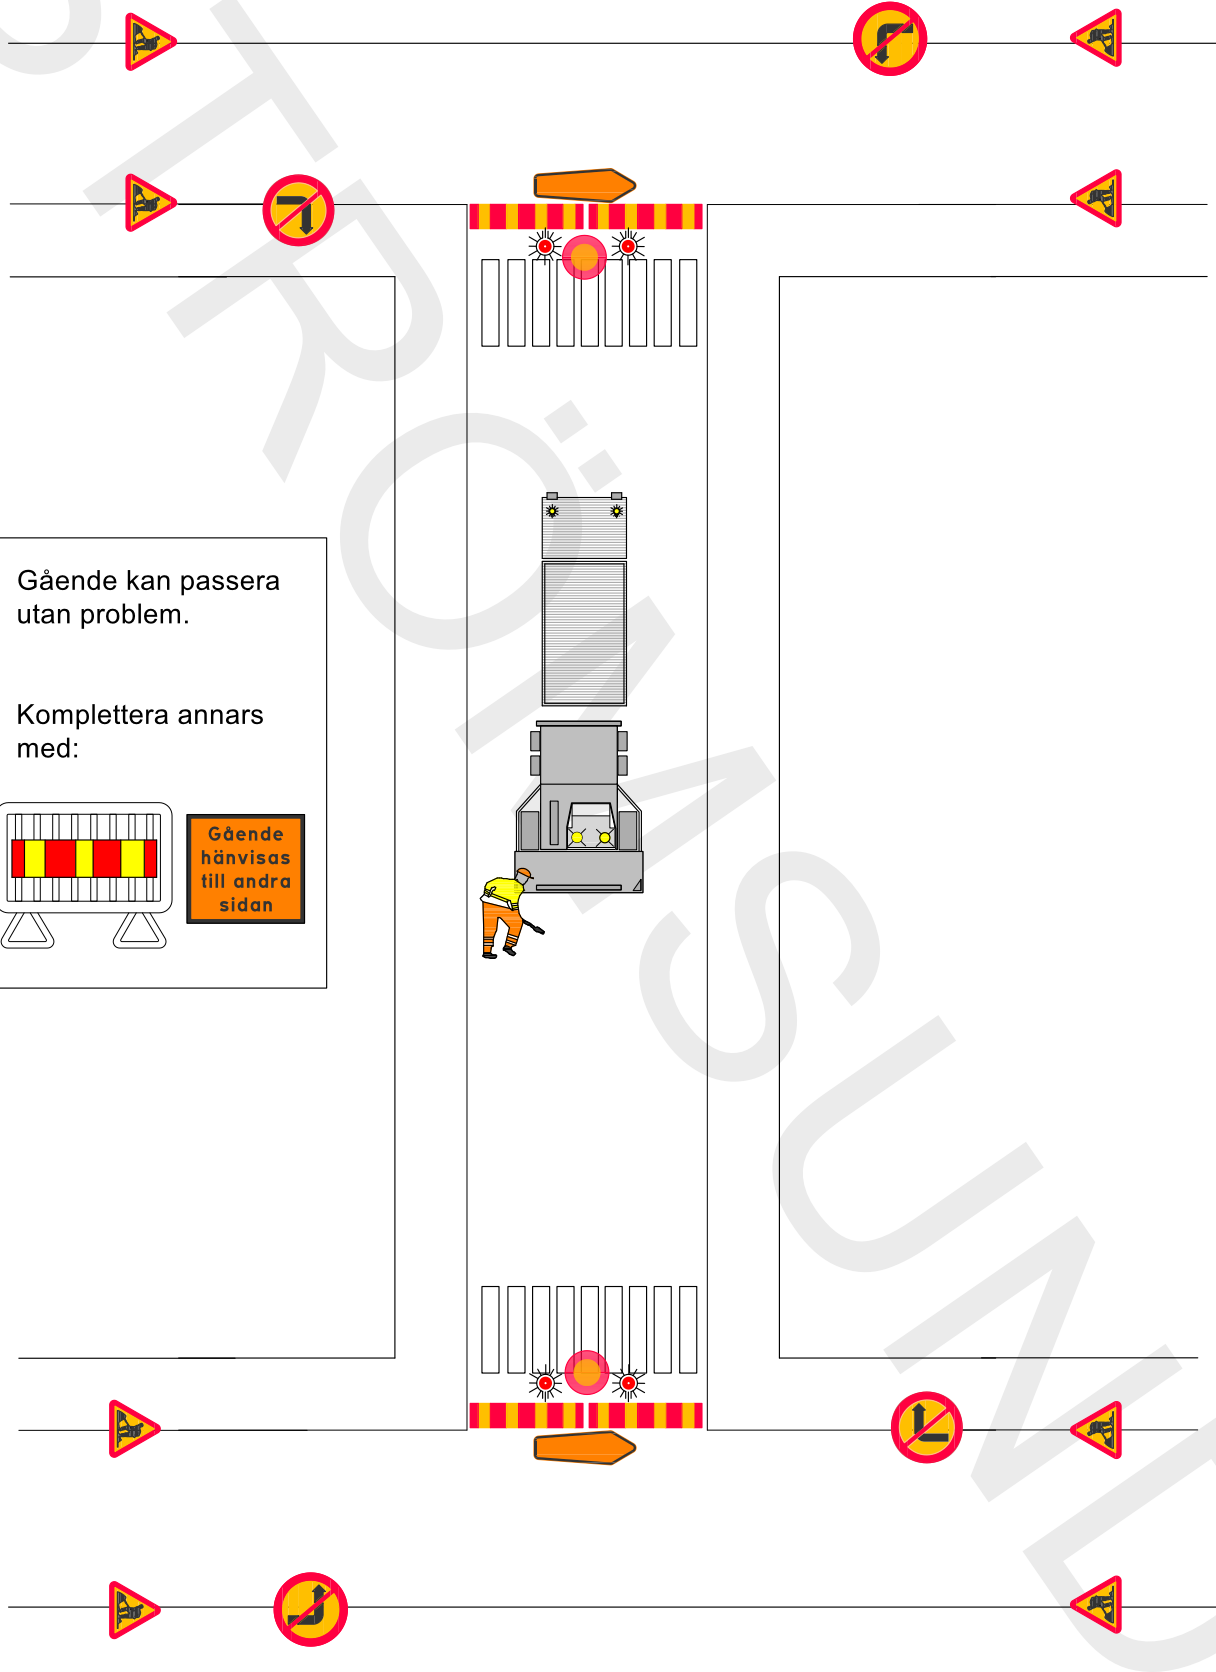

Avstängd gata,  
mer än en dag.

**ST19**

Gående kan passera  
utan problem.

Komplettera annars  
med:

Gående  
hänvisas  
till andra  
sidan

BEF	ANT	ANDRVINGEN AVSER	SIGN	DATUM
 WEEK ZONE SAFETY Consulting - Road - Construction - Industry				
RITIG KONTROLLERAD AV Ramudden Borlänge 0243 22 56 10		D.L		
		STRÖMSUNDS KOMMUN	SKÅLA	
		STRÖMSUNDS KOMMUN Stråejmjen tjejelte		
		STRÖMSUNDS KOMMUN	SKÅLA	
		STRÖMSUNDS KOMMUN	SKÅLA	