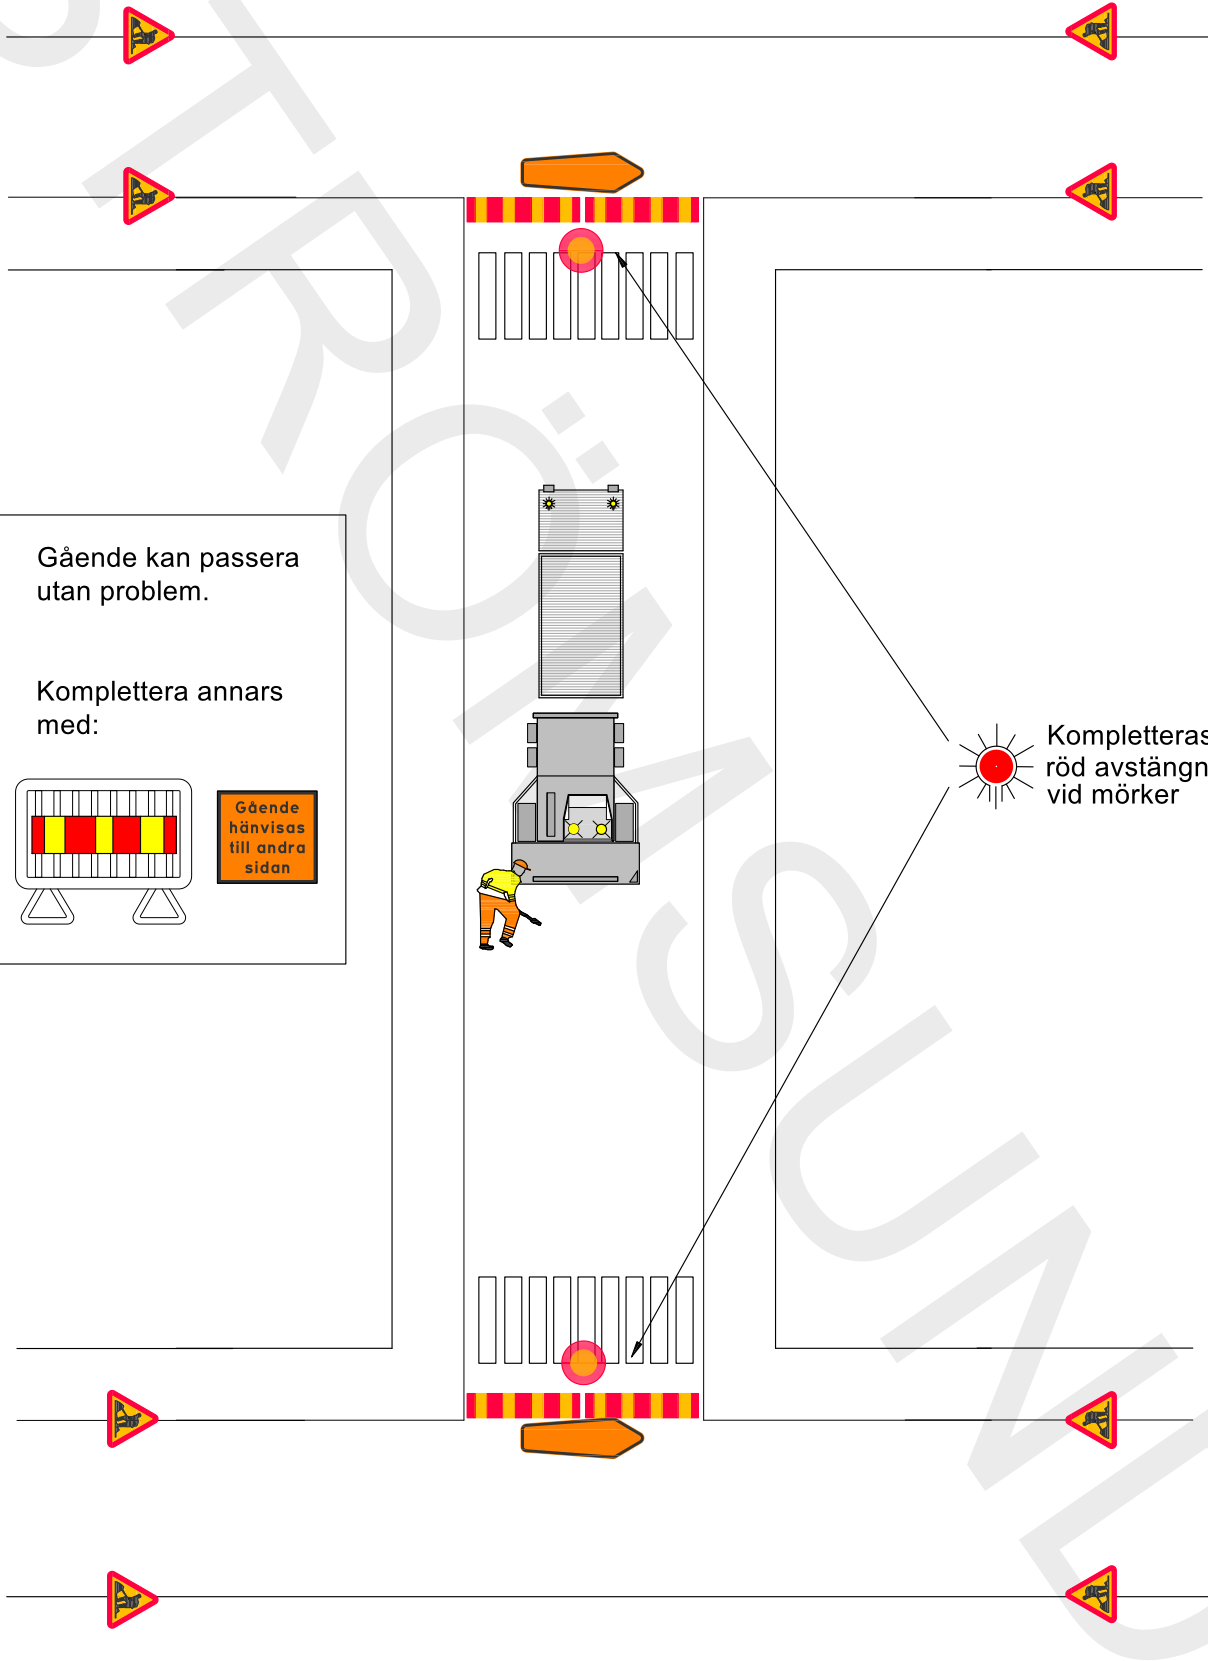

Avstängd gata
max 8 timmar

ST18

Gående kan passera utan problem.

Komplettera annars med:

Gående hänvisas till andra sidan

Kompletteras med röd avstängningslykta vid mörker

BET	ANT	ÄNDRINGEN AVSER	SDN	DATUM
 Ramudden Borlänge 0243 22 56 10	D.L			
 Strömsunds Kommun Stracjmiem tjeelte			SKALA	
			BTNINGENKLARER	INOR BET