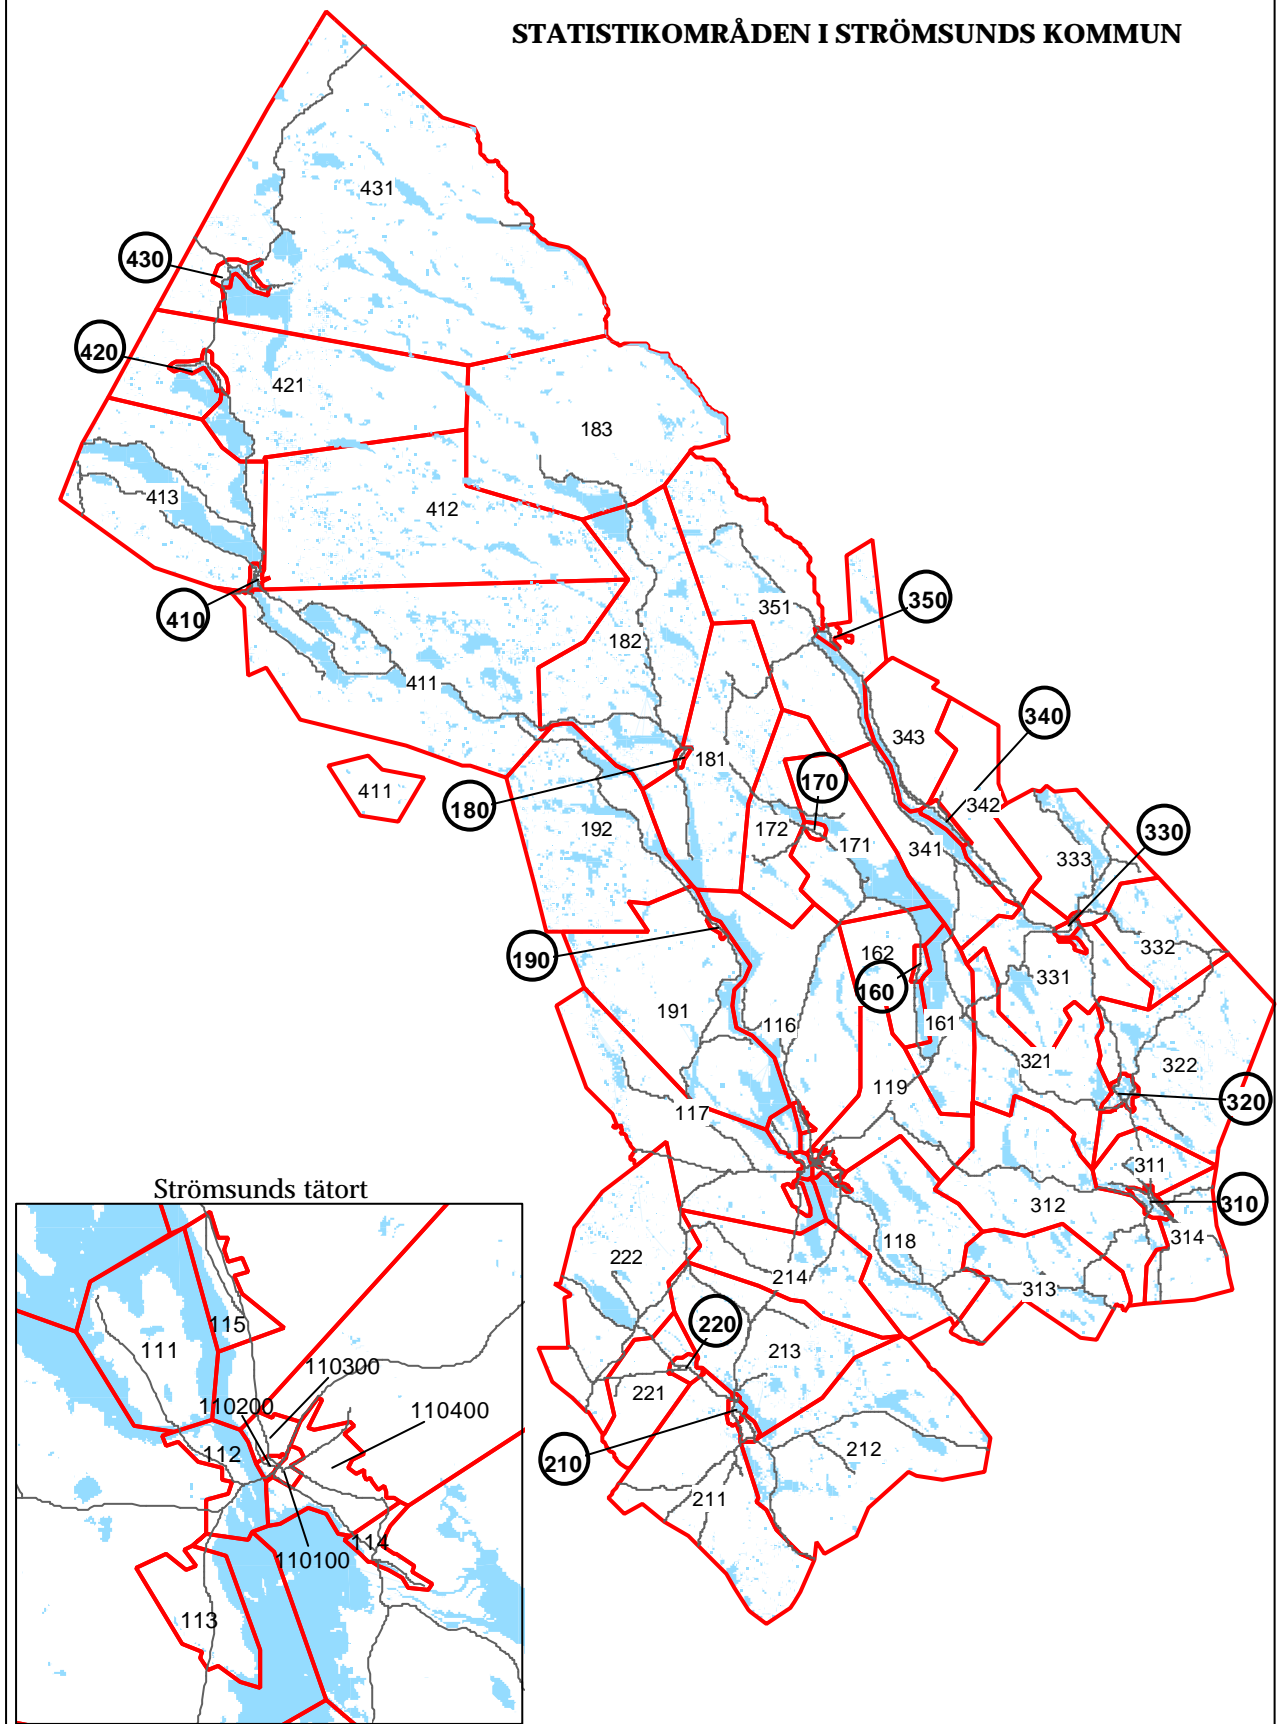

STATISTIKOMRÅDEN I STRÖMSUNDS KOMMUN

Statistikområden till centralorten STRÖMSUND 110

111	Öhn	
112	Näsviken	Näset
113	Tullingsås	
114	Ulriksfors	Risselås
115	Strand	
116	Äspnäs	Alavattnet Järlvattnet Näxåsen Risnäset Strand Äspnäs
117	Öjarn	Bredkälén Henningskälén Näset Tullingsås Öhn Öhntorpet Öjarn
118	Vågdalen/Täxan	Grönön Risselås Sporrsjönäs Sporrsjönäsmarken Stamsele Stamåsen Storhöjden Storön Trångåsen Täxan Vallen Vågdalen
119	Långåsen	Berge Bredgård Grelsgård Gärde Hössjöberg Hössjön Jonsgård Långåsen