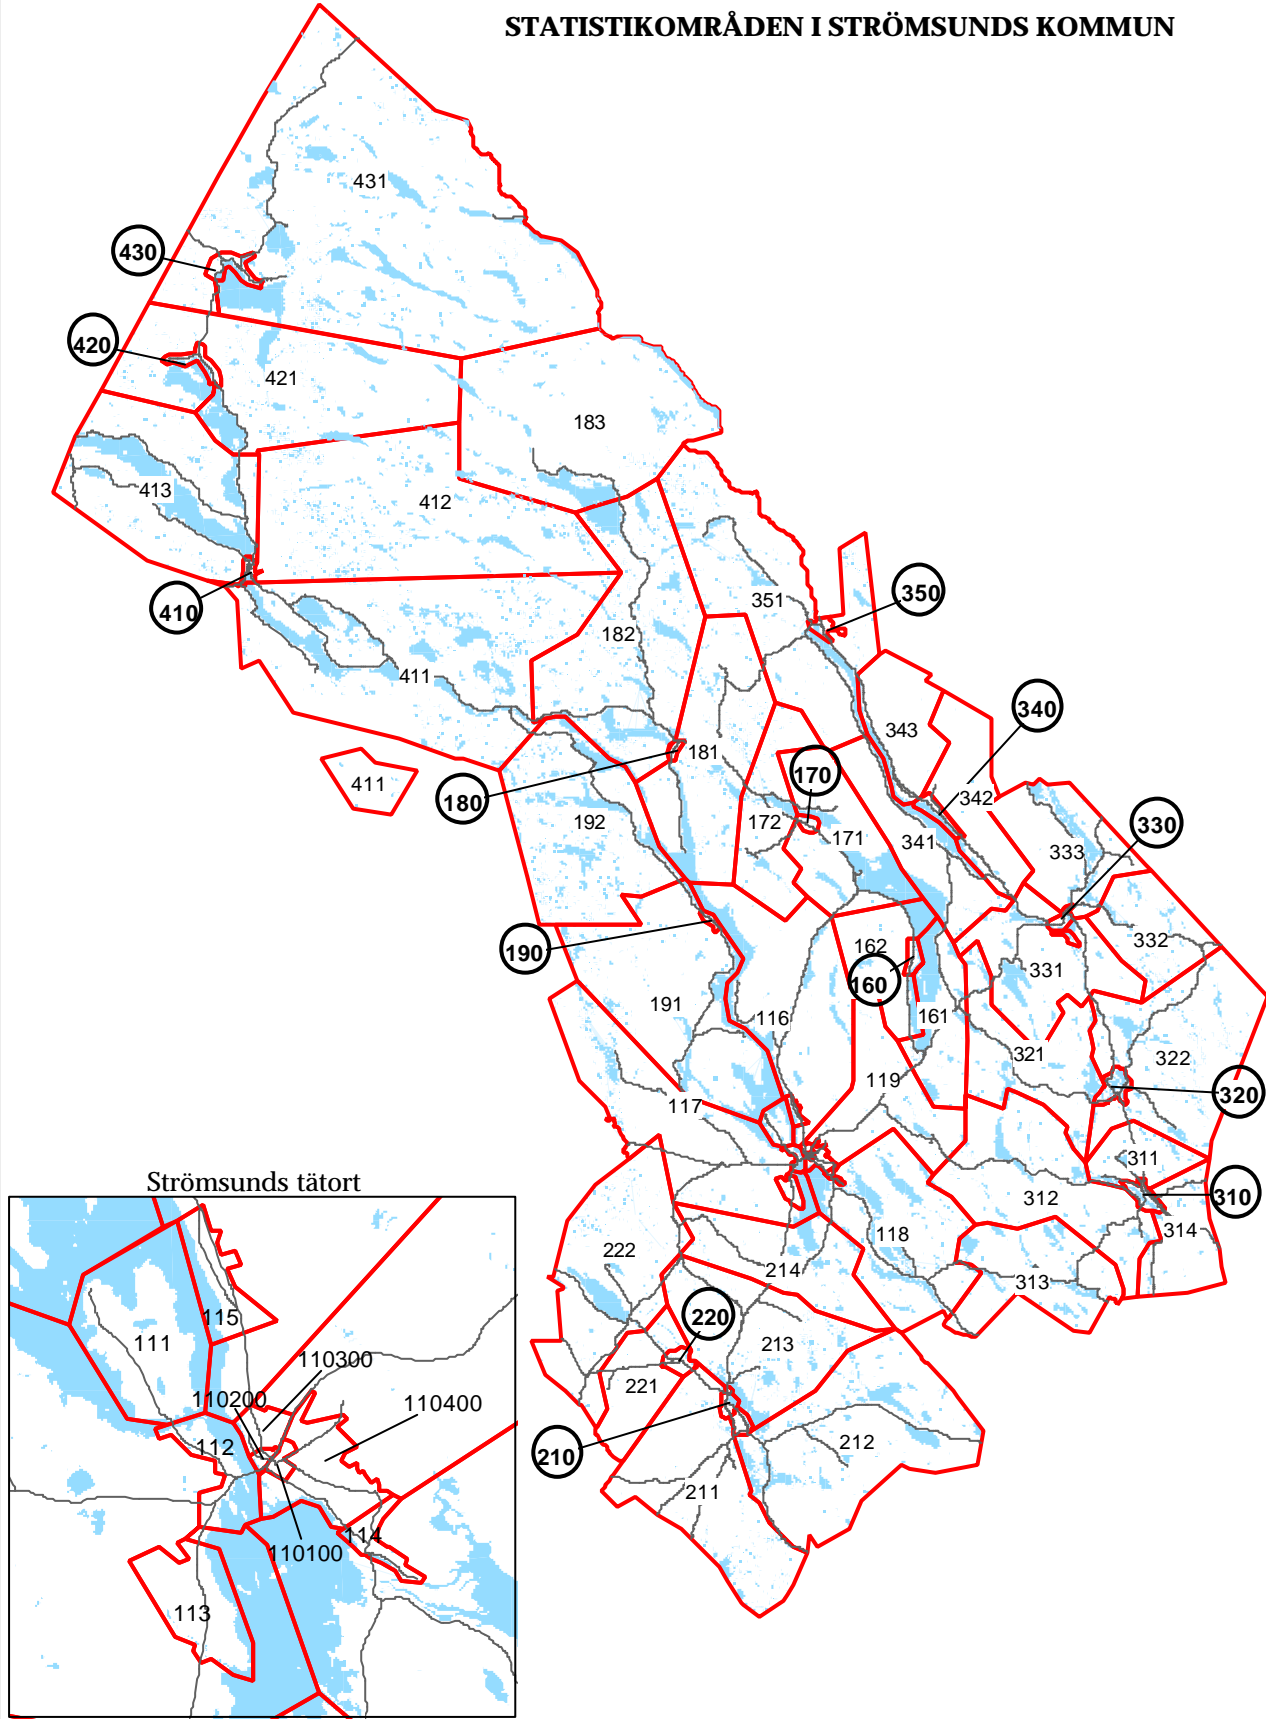

STATISTIKOMRÅDEN I STRÖMSUNDS KOMMUN

Statistikområden till centralorten STRÖMSUND 110

111	Öhn	
112	Näsviken	Näset
113	Tullingsås	
114	Ulriksfors	Risselås
115	Strand	
116	Äspnäs	Alavattnet Järlvattnet Näxåsen Risnäset Strand Äspnäs
117	Öjarn	Bredkälén Henningskälén Näset Tullingsås Öhn Öhntorpet Öjarn
118	Vågdalen/Täxan	Grönön Risselås Sporrsjönäs Sporrsjönäsmarken Stamsele Stamåsen Storhöjden Storön Trångåsen Täxan Vallen Vågdalen
119	Långåsen	Berge Bredgård Grelsgård Gärde Hössjöberg Hössjön Jonsgård Långåsen